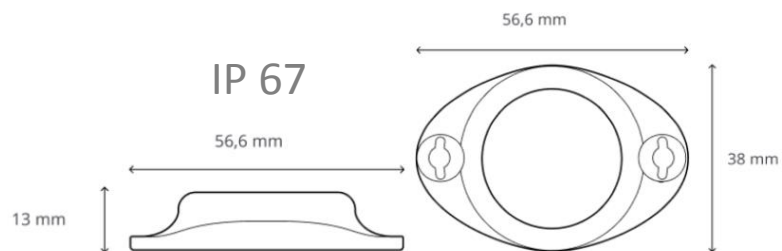

# **NEXT BEACON**

LOCALIZZAZIONE GPS di **SCARRABILI** e altri ASSET non alimentati attraverso il «**NEXT BEACON**», dispositivo a batteria con tecnologia **BLE** (BLUETOOTH LOW ENERGY) che si collega ai **TRACKERS GPS** di Nextechs

## PARAMETRI

- ID BEACON
- LIVELLO BATTERIA
- INTENSITA' SEGNALE (RSSI)

INTERVALLO TX	DURATA BATT
3 sec	> 4 anni
5 sec	> 8 anni
10 sec	> 10 anni